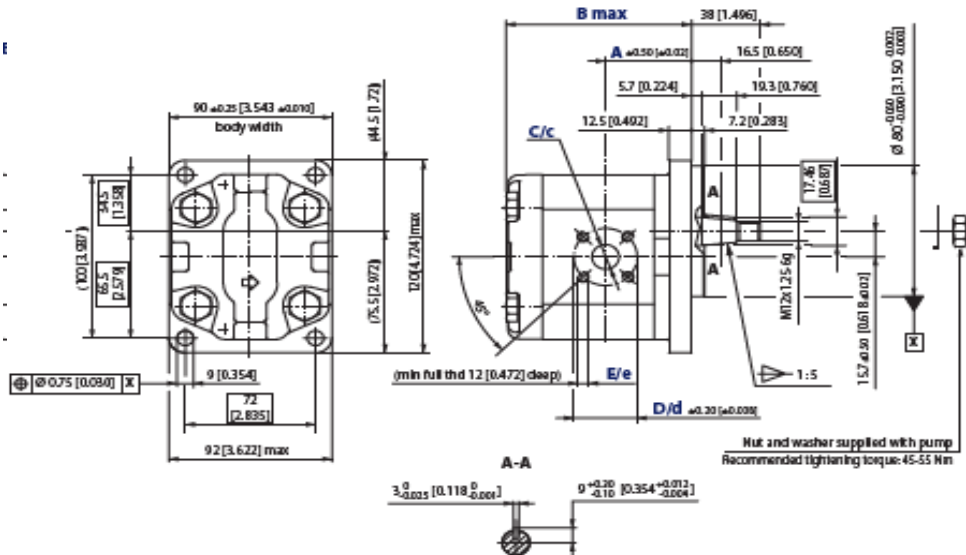

### Technické dáta

Montážna príruka			Hriadel'		
01		pilot $\varnothing$ 36,5 + 4 otvory	BQ BX		Kužel' 1:8 - M12X1,25 pero 4
02		pilot $\varnothing$ 80 + 4 otvory	AG		Kužel' 1:5 - M12X1,25 pero 3
A6		SAE A pilot $\varnothing$ 82,55 + 2 otvory + tesnenie	SM		Drážkovaný hriadel' SAE J498-9T-16/32

### Porty

Sanie			Výtlak		
F3		3/8 GAS	F3		3/8 GAS
F4		1/2 GAS	F4		1/2 GAS
F5		3/4 GAS			

02AA

mm [In]

**Hireco**  
TECHNIK

06SA (SNP2NN)