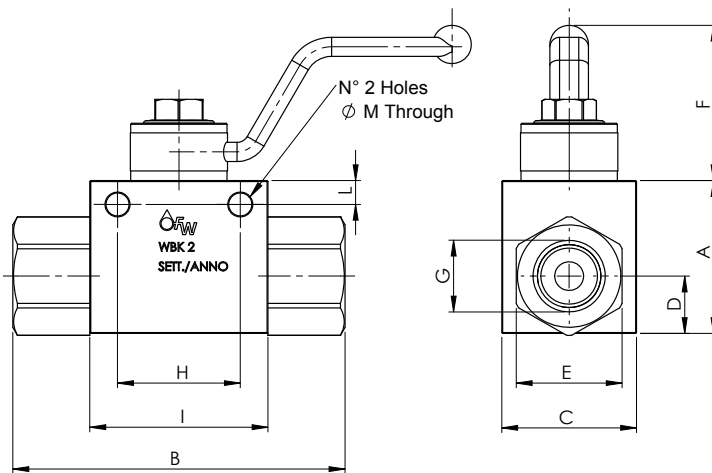

Two-Way Ball Valve *Valvola a Sfera 2 Vie*

WBK 2

TECHNICAL DATA

- **Max working pressure:** (See table)
- **Materials:** Steel Body

SIZE												
G	A	B	C	D	E	F	H	I	L	M	DN	PM
1/4	32	69	28	12	22	40	25,5	37	5	4,8	06	500
3/8	40	72	32	16	27	40	32	42	5,8	5,5	10	500
1/2	40	83	35	16	30	40	38	48	5	5,5	13	500
3/4	57	95	45,5	23	41	50	46	60	7	8	20	400
1	65	115	57	27,5	50	51	46	65	7	8	25	350
1 1/4	65	120	60	27,5	55	57	49	65	7	8	25	350
1 1/2	65	120	60	27,5	55	57	49	65	7	8	25	350

ORDERING CODE:

WBK

2

Ports Size:

- 1/4 - 3/8
- 1/2 - 3/4
- 1 - 1 1/4
- 1 1/2

Three-Way Ball Valve *Valvola a Sfera 3 Vie*

WBK 3

TECHNICAL DATA

- **Max working pressure:** (See table)
- **Materials:** Steel Body

SIZE

G	A	B	C	D	E	F	H	I	L	M	N	O	DN	PM
1/4	32	69	28	12	22	40	25,5	37	5	4,8	22	49	06	500
3/8	40	72,5	32	16	27	40	32	42	5,5	5,5	27	52	10	500
1/2	40	83	35	16	30	40	38	48	5	5,5	32	57,5	13	500
3/4	57	95	48,5	23	41	50	46	60	7	8	41	73	20	350
1	65	115	57	27,5	50	51	46	65	6	8	50	82	25	350
1 1/4	84	115	75	46,5	50	57	49	84	6	8	60	100	25	350

ORDERING CODE:

WBK

3

Ports Size:

- 1/4 - 3/8
- 1/2 - 3/4
- 1 - 1 1/4