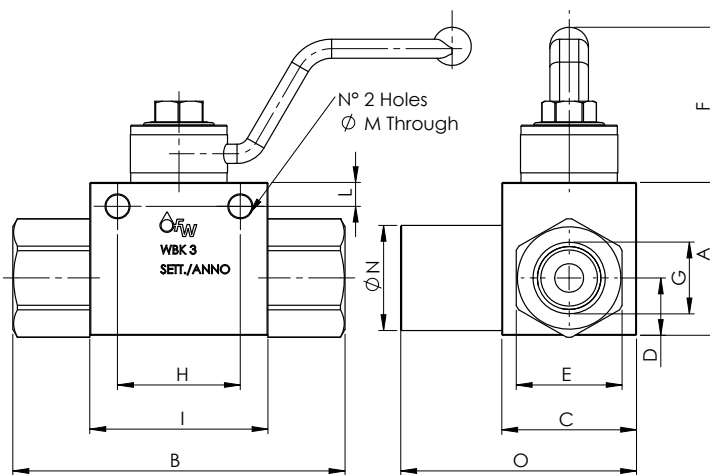

Two-Way Ball Valve *Valvola a Sfera 2 Vie*

WBK 2

TECHNICAL DATA

- **Max working pressure:** (See table)
- **Materials:** Steel Body

SIZE												
G	A	B	C	D	E	F	H	I	L	M	DN	PM
1/4	32	69	28	12	22	40	25,5	37	5	4,8	06	500
3/8	40	72	32	16	27	40	32	42	5,8	5,5	10	500
1/2	40	83	35	16	30	40	38	48	5	5,5	13	500
3/4	57	95	45,5	23	41	50	46	60	7	8	20	400
1	65	115	57	27,5	50	51	46	65	7	8	25	350
1 1/4	65	120	60	27,5	55	57	49	65	7	8	25	350
1 1/2	65	120	60	27,5	55	57	49	65	7	8	25	350

ORDERING CODE:

WBK

2

Ports Size:

- 1/4 - 3/8
- 1/2 - 3/4
- 1 - 1 1/4
- 1 1/2

Three-Way Ball Valve *Valvola a Sfera 3 Vie*

WBK 3

TECHNICAL DATA

- **Max working pressure:** (See table)
- **Materials:** Steel Body

SIZE

G	A	B	C	D	E	F	H	I	L	M	N	O	DN	PM
1/4	32	69	28	12	22	40	25,5	37	5	4,8	22	49	06	500
3/8	40	72,5	32	16	27	40	32	42	5,5	5,5	27	52	10	500
1/2	40	83	35	16	30	40	38	48	5	5,5	32	57,5	13	500
3/4	57	95	48,5	23	41	50	46	60	7	8	41	73	20	350
1	65	115	57	27,5	50	51	46	65	6	8	50	82	25	350
1 1/4	84	115	75	46,5	50	57	49	84	6	8	60	100	25	350

ORDERING CODE:

WBK

3

Ports Size:

- 1/4 - 3/8
- 1/2 - 3/4
- 1 - 1 1/4