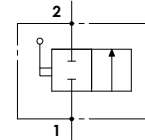

Two-Way Ball Valve *Valvola a Sfera 2 Vie*

WBK 2

TECHNICAL DATA

- **Max working pressure:** (See table)
- **Materials:** Steel Body

SIZE												
G	A	B	C	D	E	F	H	I	L	M	DN	PM
1/4	32	69	28	12	22	40	25,5	37	5	4,8	06	500
3/8	40	72	32	16	27	40	32	42	5,8	5,5	10	500
1/2	40	83	35	16	30	40	38	48	5	5,5	13	500
3/4	57	95	45,5	23	41	50	46	60	7	8	20	400
1	65	115	57	27,5	50	51	46	65	7	8	25	350
1 1/4	65	120	60	27,5	55	57	49	65	7	8	25	350
1 1/2	65	120	60	27,5	55	57	49	65	7	8	25	350

ORDERING CODE:

WBK

2

Ports Size:

- 1/4 - 3/8
- 1/2 - 3/4
- 1 - 1 1/4
- 1 1/2

Three-Way Ball Valve *Valvola a Sfera 3 Vie*

WBK 3

TECHNICAL DATA

- **Max working pressure:** (See table)
- **Materials:** Steel Body

SIZE

G	A	B	C	D	E	F	H	I	L	M	N	O	DN	PM
1/4	32	69	28	12	22	40	25,5	37	5	4,8	22	49	06	500
3/8	40	72,5	32	16	27	40	32	42	5,5	5,5	27	52	10	500
1/2	40	83	35	16	30	40	38	48	5	5,5	32	57,5	13	500
3/4	57	95	48,5	23	41	50	46	60	7	8	41	73	20	350
1	65	115	57	27,5	50	51	46	65	6	8	50	82	25	350
1 1/4	84	115	75	46,5	50	57	49	84	6	8	60	100	25	350

ORDERING CODE:

WBK

3

Ports Size:

- 1/4 - 3/8
- 1/2 - 3/4
- 1 - 1 1/4