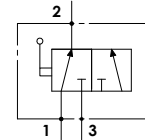

Two-Way Ball Valve *Valvola a Sfera 2 Vie*

WBK 2

TECHNICAL DATA

- **Max working pressure:** (See table)
- **Materials:** Steel Body

SIZE												
G	A	B	C	D	E	F	H	I	L	M	DN	PM
1/4	32	69	28	12	22	40	25,5	37	5	4,8	06	500
3/8	40	72	32	16	27	40	32	42	5,8	5,5	10	500
1/2	40	83	35	16	30	40	38	48	5	5,5	13	500
3/4	57	95	45,5	23	41	50	46	60	7	8	20	400
1	65	115	57	27,5	50	51	46	65	7	8	25	350
1 1/4	65	120	60	27,5	55	57	49	65	7	8	25	350
1 1/2	65	120	60	27,5	55	57	49	65	7	8	25	350

ORDERING CODE:

WBK

2

Ports Size:

- 1/4 - 3/8
- 1/2 - 3/4
- 1 - 1 1/4
- 1 1/2

Three-Way Ball Valve *Valvola a Sfera 3 Vie*

WBK 3

TECHNICAL DATA

- **Max working pressure:** (See table)
- **Materials:** Steel Body

SIZE

G	A	B	C	D	E	F	H	I	L	M	N	O	DN	PM
1/4	32	69	28	12	22	40	25,5	37	5	4,8	22	49	06	500
3/8	40	72,5	32	16	27	40	32	42	5,5	5,5	27	52	10	500
1/2	40	83	35	16	30	40	38	48	5	5,5	32	57,5	13	500
3/4	57	95	48,5	23	41	50	46	60	7	8	41	73	20	350
1	65	115	57	27,5	50	51	46	65	6	8	50	82	25	350
1 1/4	84	115	75	46,5	50	57	49	84	6	8	60	100	25	350

ORDERING CODE:

WBK

3

Ports Size:

- 1/4 - 3/8
- 1/2 - 3/4
- 1 - 1 1/4